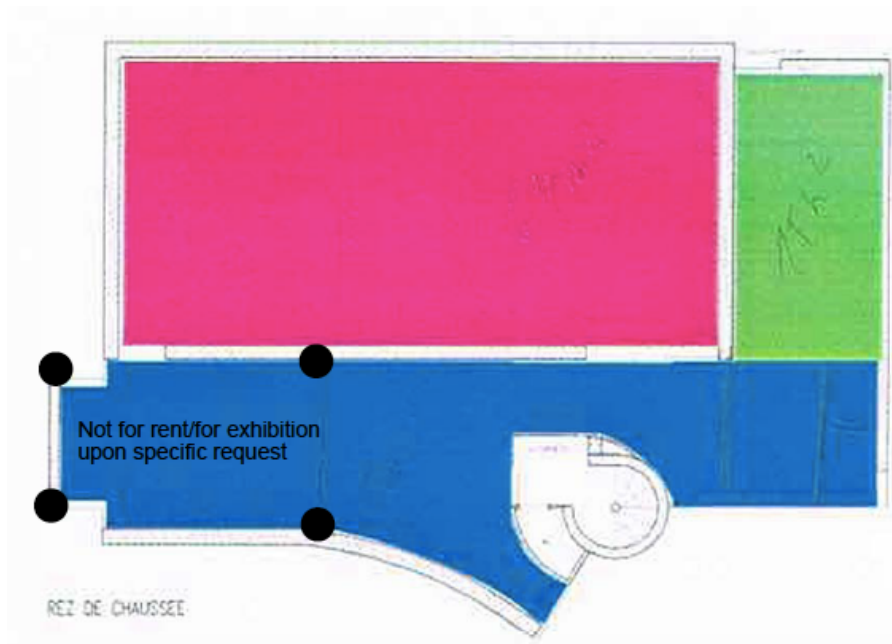

ESPACE SUBTILE

21A avenue Gaston Diderich

Luxembourg

Mètres des Sols

- 1) **Sous-sols :**
3 pièces + scène

- 2) **Rez-de-chaussée :**

Calerie Principale - Accueil - Zone Florale

Subtile Sàrl

21A avenue Gaston Diderich L-1420 Luxembourg

+352/621301844

ssubtile@gmail.com

www.subtile.eu

Superficie totale au rez-de-chaussée : +-128m²

Superficie totale au -1 : +-73m²

Mètres des Murs

1) Sous-sol

Subtile Sàrl

21A avenue Caston Diderich L-1420 Luxembourg

+352/621301844

ssubtile@gmail.com

www.subtile.eu

H: 2.80 m
L: 11.58 m
S: 32.42 m²

H: 2.80 m
L: 5.47 m
S: 15.31 m²

H: 2.80 m
L: 14.29 m
S: 40.01 m²

H: 4 m
L: 7.82 m
S: 14 m²

H: 2.60m
L: 3.85 m
S: 10.01 m²

H: 2.60m
L: 3.85 m
S: 10.01 m²

Ce mur pivote dans les deux sens

2) Rez-de-chaussée

Subtile Sàrl

21A avenue Caston Diderich L-1420 Luxembourg

+352/621301844