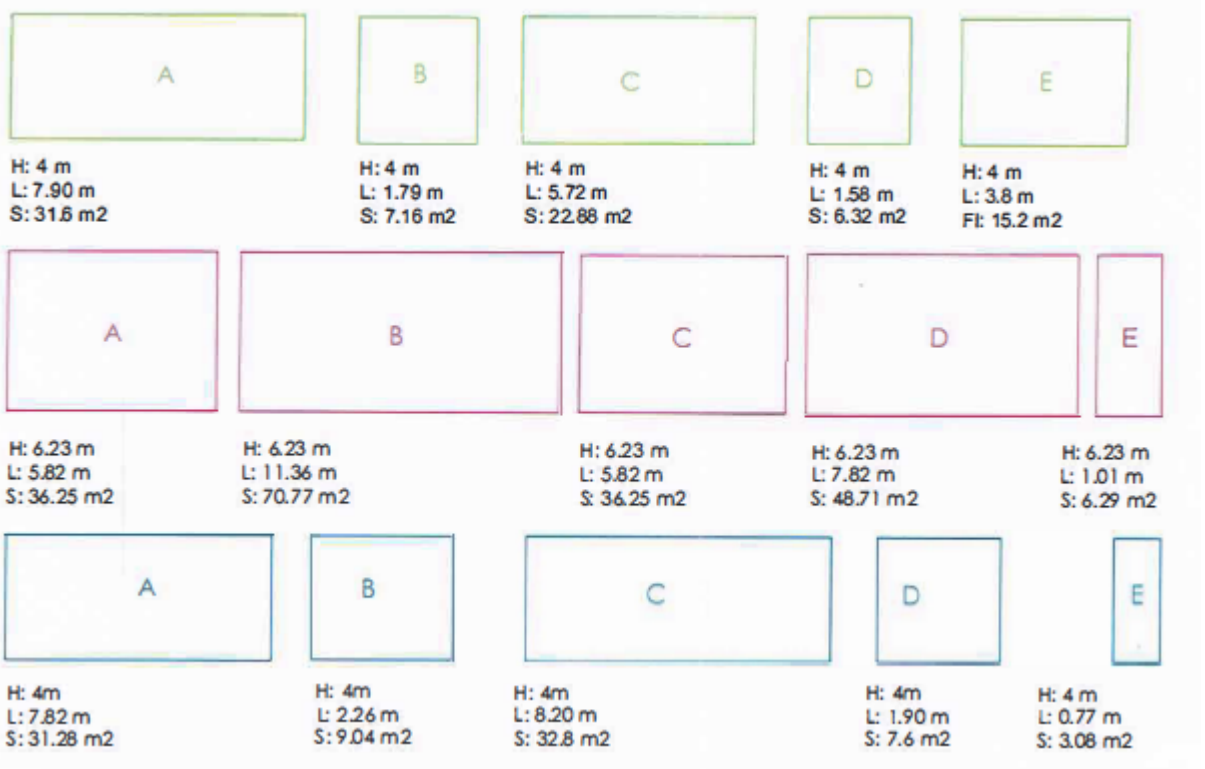

Subtile Sàrl

21A avenue Caston Diderich L-1420 Luxembourg

+352/621301844

ssubtile@gmail.com

www.subtile.eu