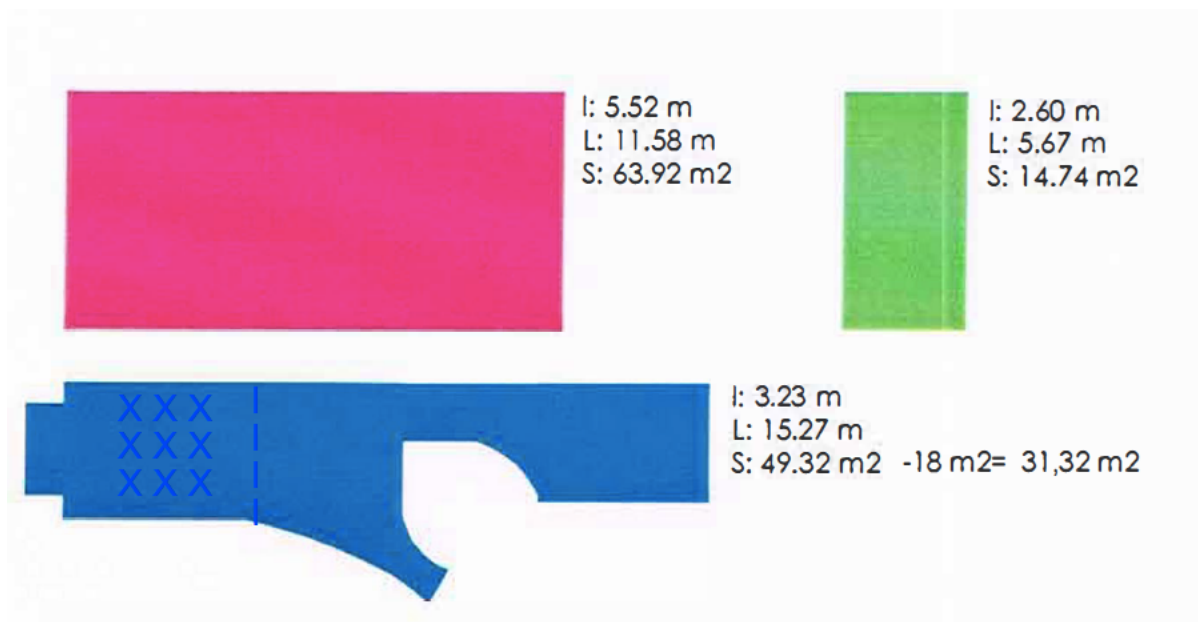

ESPACE SUBTILE

21A avenue Gaston Diderich

Luxembourg

Mètres des Sols

- 1) **Sous-sols :**
3 pièces + scène

- 2) **Rez-de-chaussée :**

Calerie Principale - Accueil - Zone Florale

Subtile Sàrl

21A avenue Gaston Diderich L-1420 Luxembourg

+352/621301844

ssubtile@gmail.com

www.subtile.eu

Superficie totale au rez-de-chaussée : +-128m²

Superficie totale au -1 : +-73m²

Mètres des Murs

1) Sous-sol

Subtile Sàrl

21A avenue Caston Diderich L-1420 Luxembourg

+352/621301844

ssubtile@gmail.com

www.subtile.eu

H: 2.80 m
L: 11.58 m
S: 32.42 m²

H: 2.80 m
L: 5.47 m
S: 15.31 m²

H: 2.80 m
L: 14.29 m
S: 40.01 m²

H: 4 m
L: 7.82 m
S: 14 m²

H: 2.60m
L: 3.85 m
S: 10.01 m²

H: 2.60m
L: 3.85 m
S: 10.01 m²

Ce mur pivote dans les deux sens

2) Rez-de-chaussée

Subtile Sàrl

21A avenue Caston Diderich L-1420 Luxembourg

+352/621301844